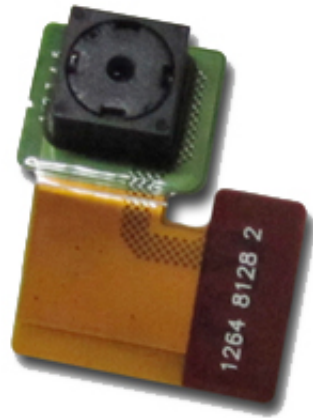

Camera trước Sony Xperia Z / L36 / LT36 / C6602 / C6603 / SO-02E

Mã sản phẩm **camera-truoc-sony-xperia-z-l36-lt36-c6602-c6603-so-02e**

Giá bán: 130.000VNĐ (Chưa VAT)

Sản phẩm liên quan

—

Nắp lưng Oppo R7 Plus tháo máy (Màu vàng)

400.000VND

—

Nắp lưng Oppo R7S zin (Màu vàng)

500.000VND

—

Nắp lưng Oppo A39/ Neo 9S (Màu vàng)

120.000VND

—